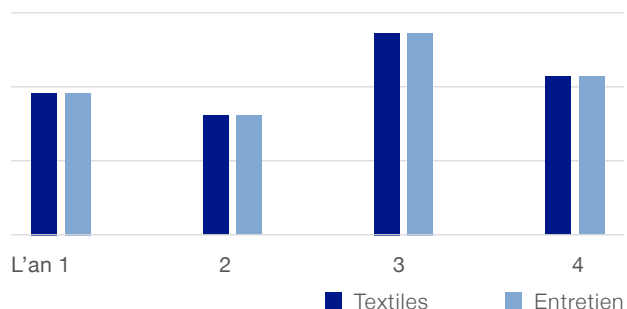

Flexibilité

Vous souhaitez profiter de la gamme standard et vous procurer des textiles en fonction de vos besoins. Le modèle tarifaire **«Location»** inclut la facturation de la location et du traitement à l'unité en fonction du volume. Le linge reste la propriété de *bardusch*. Vous profitez d'une haute flexibilité sans [l'obligation liée à la valeur résiduelle](#).