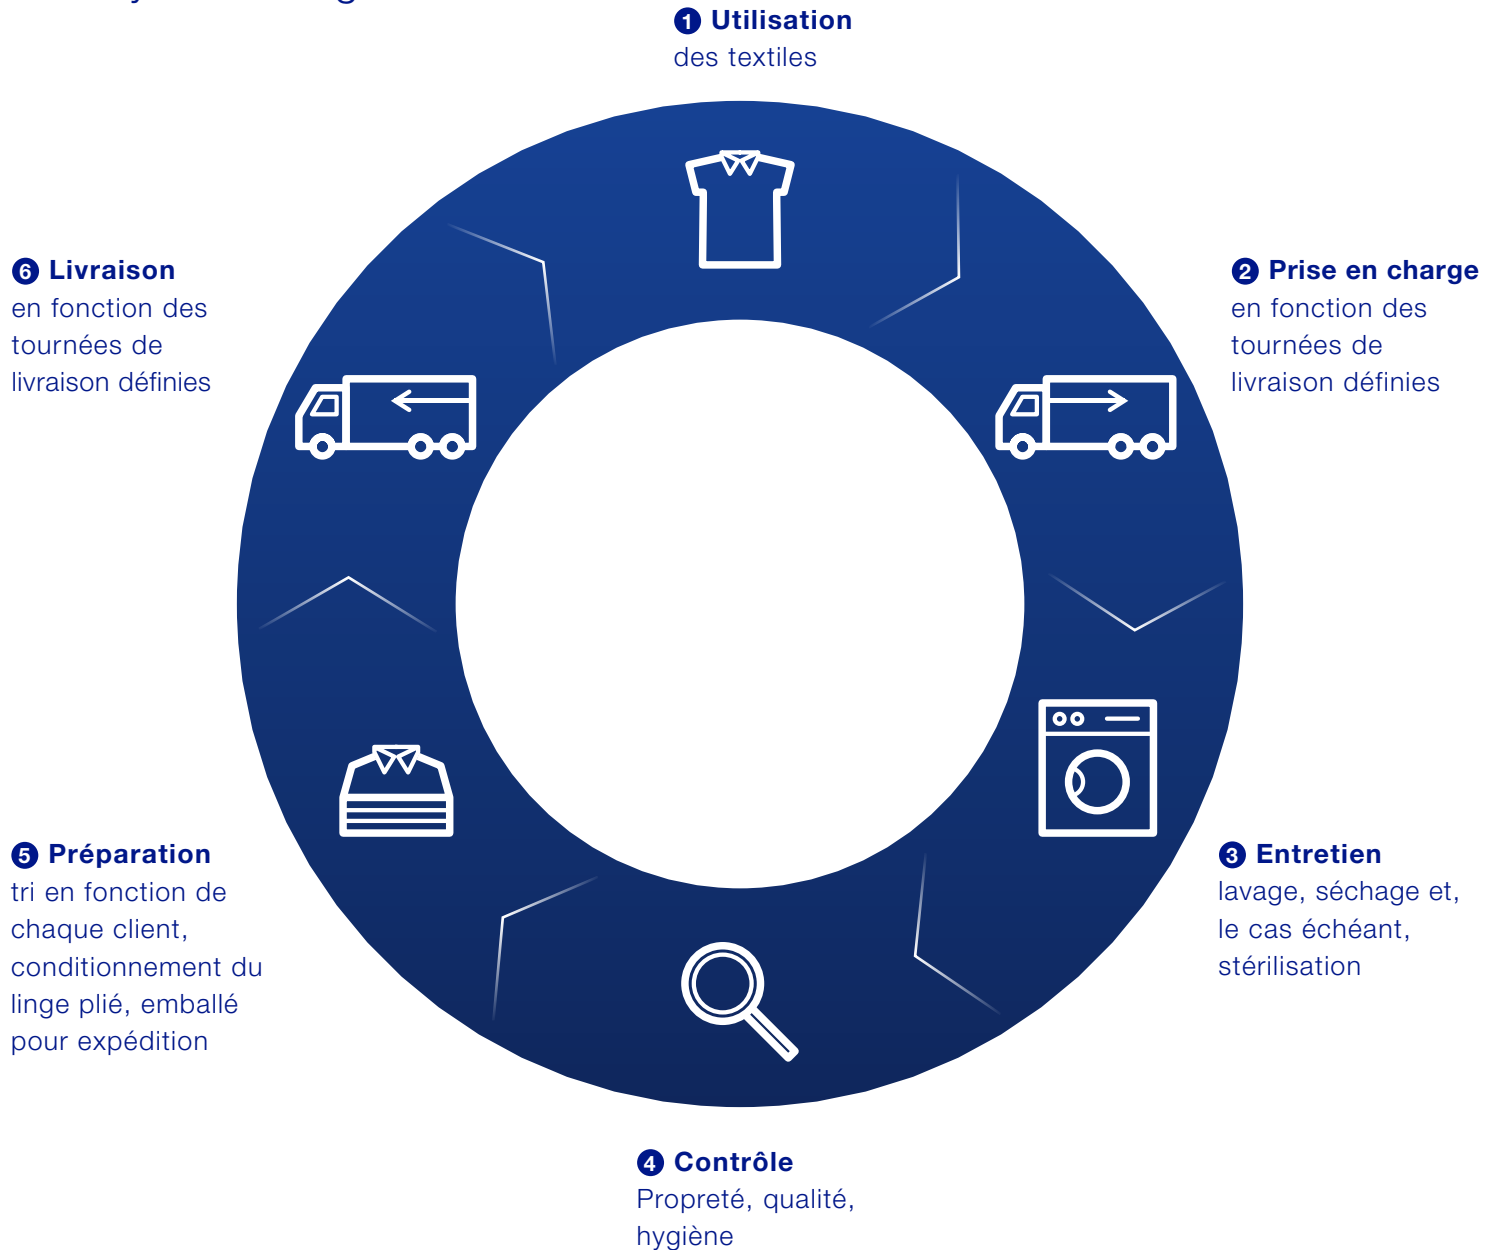

Cycle du linge